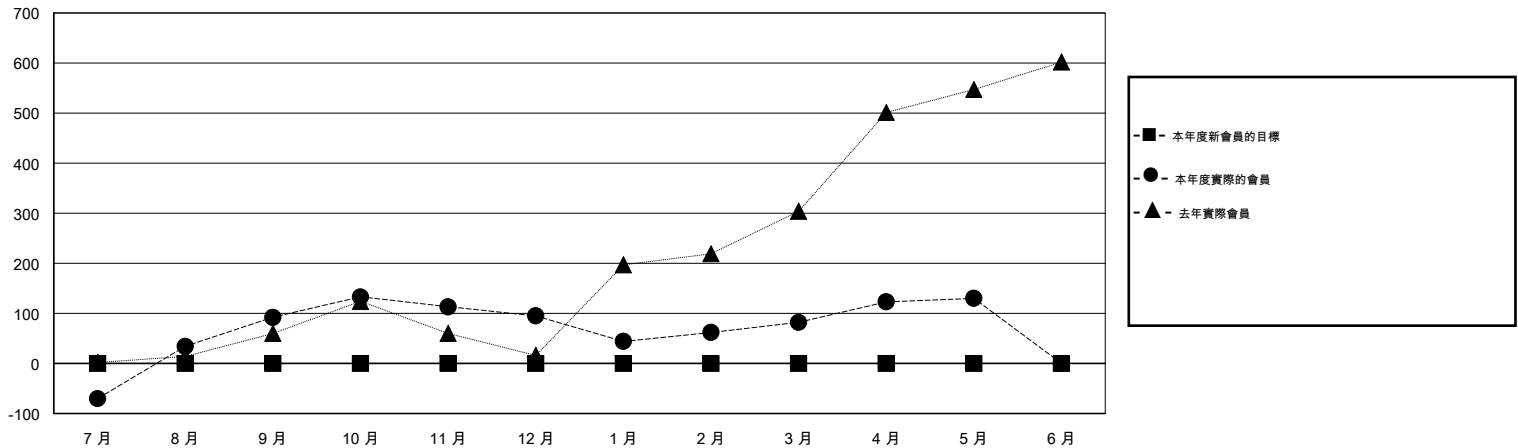

目標和實際會員累積

已取消的分會: 0

38 CLUBS OF 43 增添1位或以上的新會員

性別分佈

男 869 (57.44%)
女 644 (42.56%)

放棄的會員

[點擊這裡取得健康評估資料](#)

過世	0
分會已取消	0
其他	343
總計	343

家庭單位會員	86
戶長	43
非戶長	43