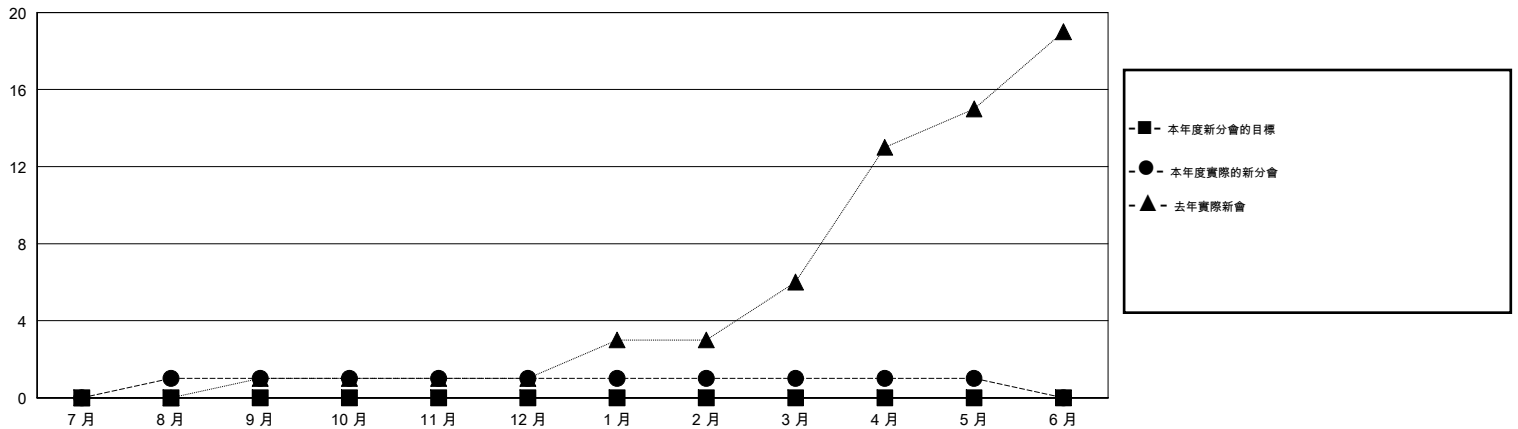

位會員@每位須繳				
成果 2015-2016				
季	新會員目標	增加的授證/新會員	退會人數	淨增/減
7月/8月/9月	0	239	147	92
10月/11月/12月	0	52	49	3
1月/2月/3月	0	129	142	-13
4月/5月/6月	0	53	5	48

目標與實際新會累積

目標和實際會員累積

已取消的分會: 0

38 CLUBS OF 43 增添1位或以上的新會員

性別分佈